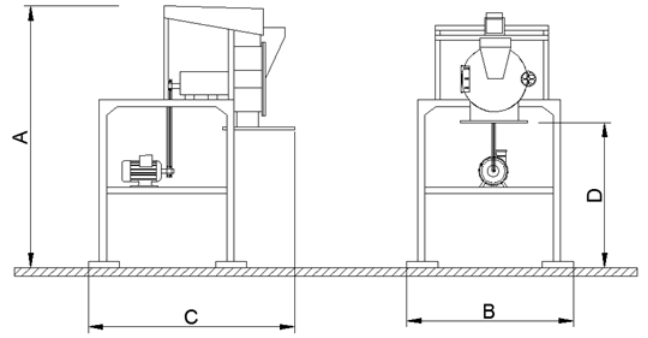

**Technical Support**

\*Subject to material properties

	CTMP2	CTMP3	CTMP5	CTMP7	CTMP10	CTMP15	2DH
<b>Max Feed size (mm)</b>	15	15	15	15	15	15	15
<b>Production Capacity</b>	20	50	80	120	200	400	300
<b>Output Fineness</b>	100	200	200	250	250	250	400
<b>Power Requirement</b>	2 HP	3 HP	5 HP	7.5 HP	10 HP	15 HP	10/15 HP
<b>Rotor Speed</b>	2800	5600	5600	5600	5600	4200	4200
<b>No. of Beaters</b>	6	6	8	10	14	16	24
<b>Auto-Feeding</b>	NA	NA	NA	A	A	A	A
<b>Auto-Discharging</b>	NA	NA	NA	NA	A	A	A

# MACHINE DIMENSIONS

\*All The Dimensions are in mm

	A	B	C	D
CTMP2	820	410	880	100

	A	B	C	D
CTMP3	1250	460	750	650

	A	B	C	D
CTMP5 AF	2000	610	970	900
CTMP7 AF	2300	810	1400	1025
CTMP10 AF	3350	810	1500	800